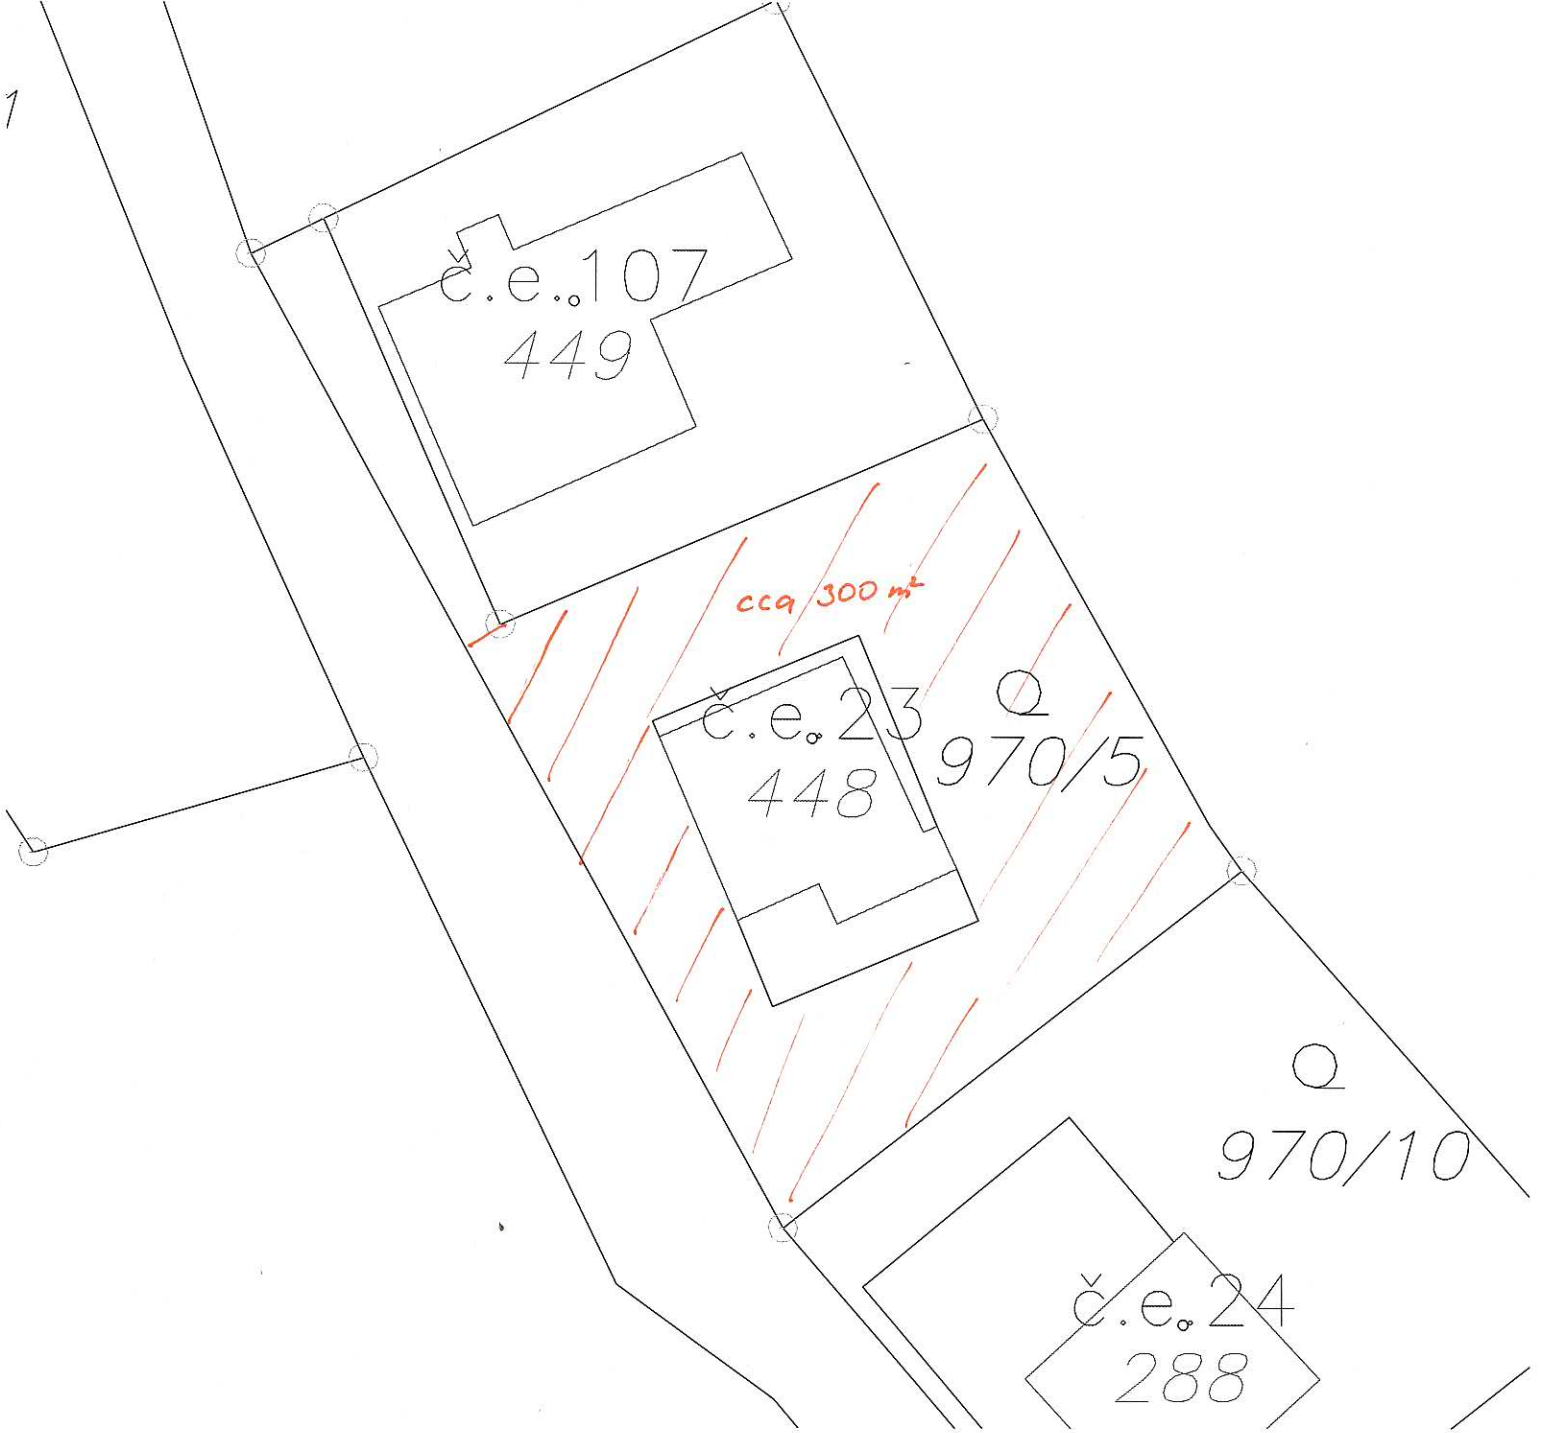

č.e. 107
449

cca 300 m²

č.e. 23
448

Q
970/5

č.e. 24
288

Q
970/10