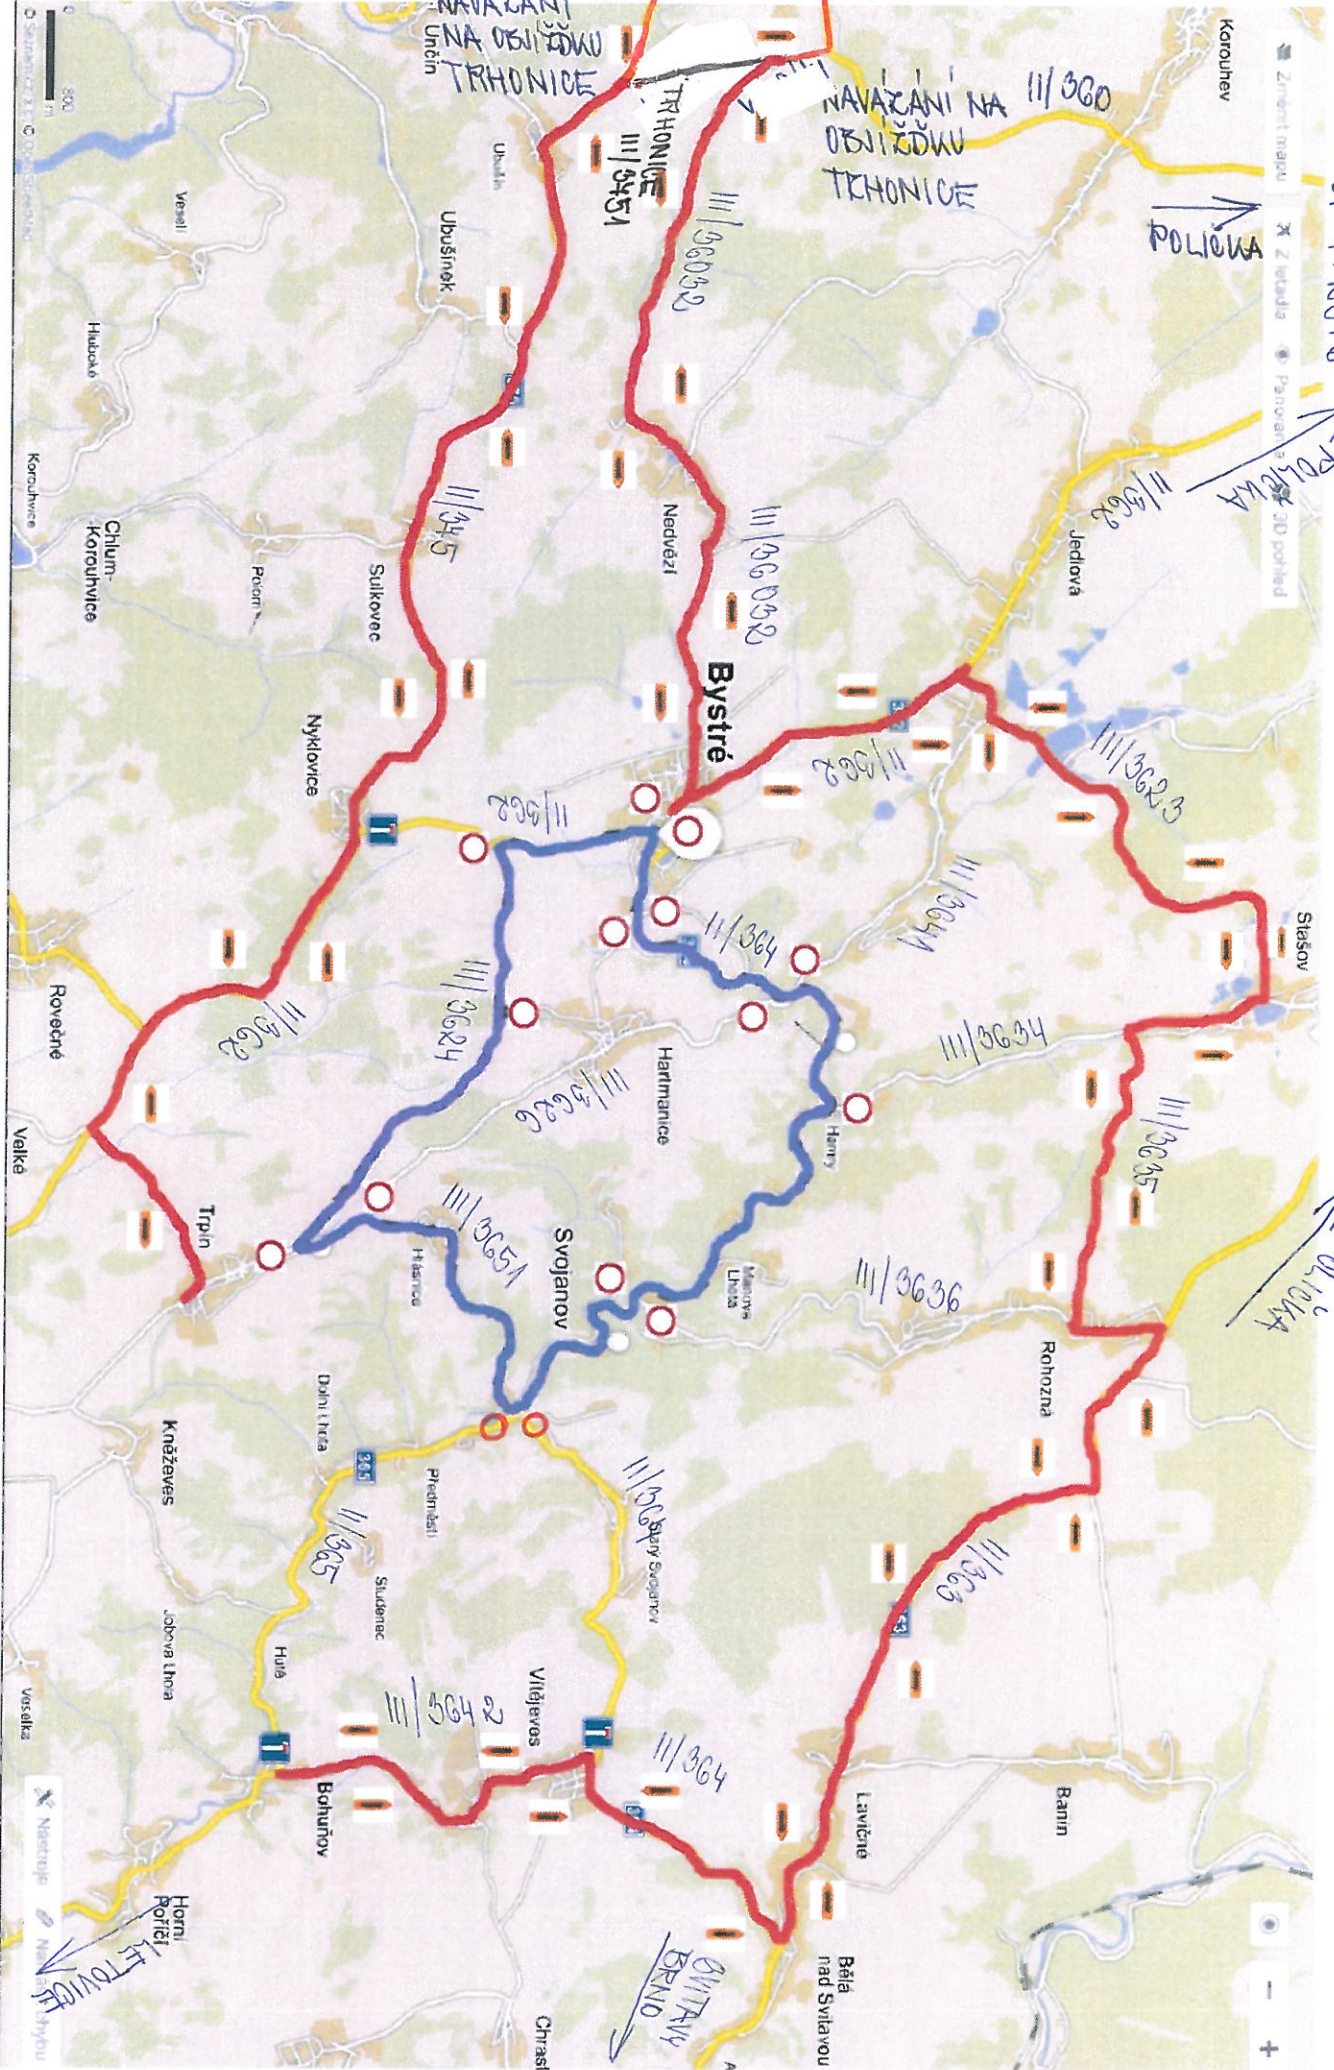

STIVAROV 2

NEDELE 31. 4. 2016

Legenda:
 trasa závodu
 objížďka

POLIČKA
 POLIČKA

POLIČKA

STIVAROV BRAND

NAVAZANI NA OBJEZDKU TRHONICE

NAVAZANI NA OBJEZDKU TRHONICE

111/362

111/364

111/366

111/365

111/3636

111/3641

111/3623

111/3602

111/3451

111/360