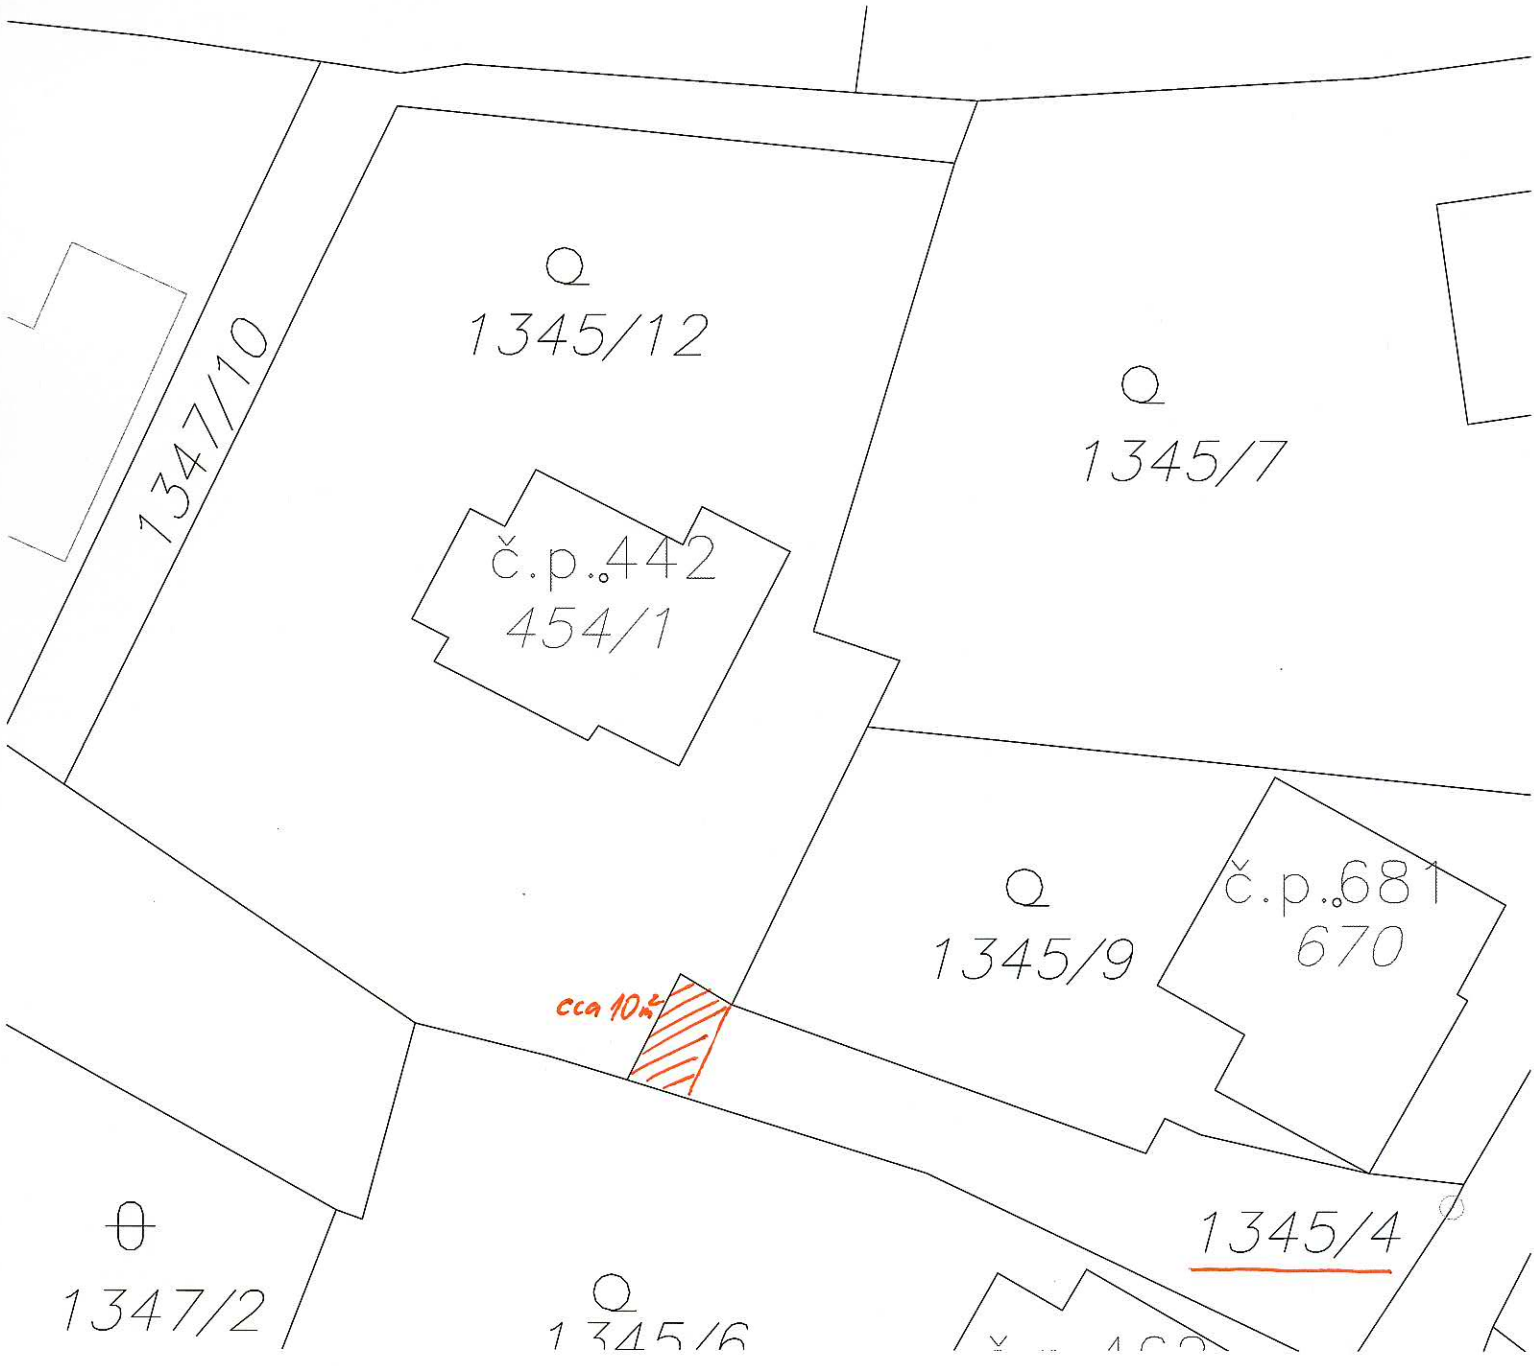

OBEC BUBLAVA

Bublava č.p. 389, 358 01 Kraslice IČ: 00259268

tel.: +420 352 686 221, +420 352 686 251

OBEC BUBLAVA nabízí

**tyto pozemkové parcely
v k. ú. Bublava**

k prodeji:

část p.p.č. 1345/4 – 10 m² viz přiložený nákres (celková výměra 170 m²)

část p.p.č. 153/5 – 6 m² viz přiložený nákres (celková výměra 66661 m²)

Případní žadatelé o prodej a směnu výše nabízených nemovitostí mohou odevzdat své písemné žádosti na Obecní úřad Bublava do 15. 1. 2016.

Vyvěšeno dne 18. 12. 2015

Sejmuto dne.....

Vyvěšeno dne 18.12.2015

Sejmuto dne.....

153/5

153/6

30

6 m²