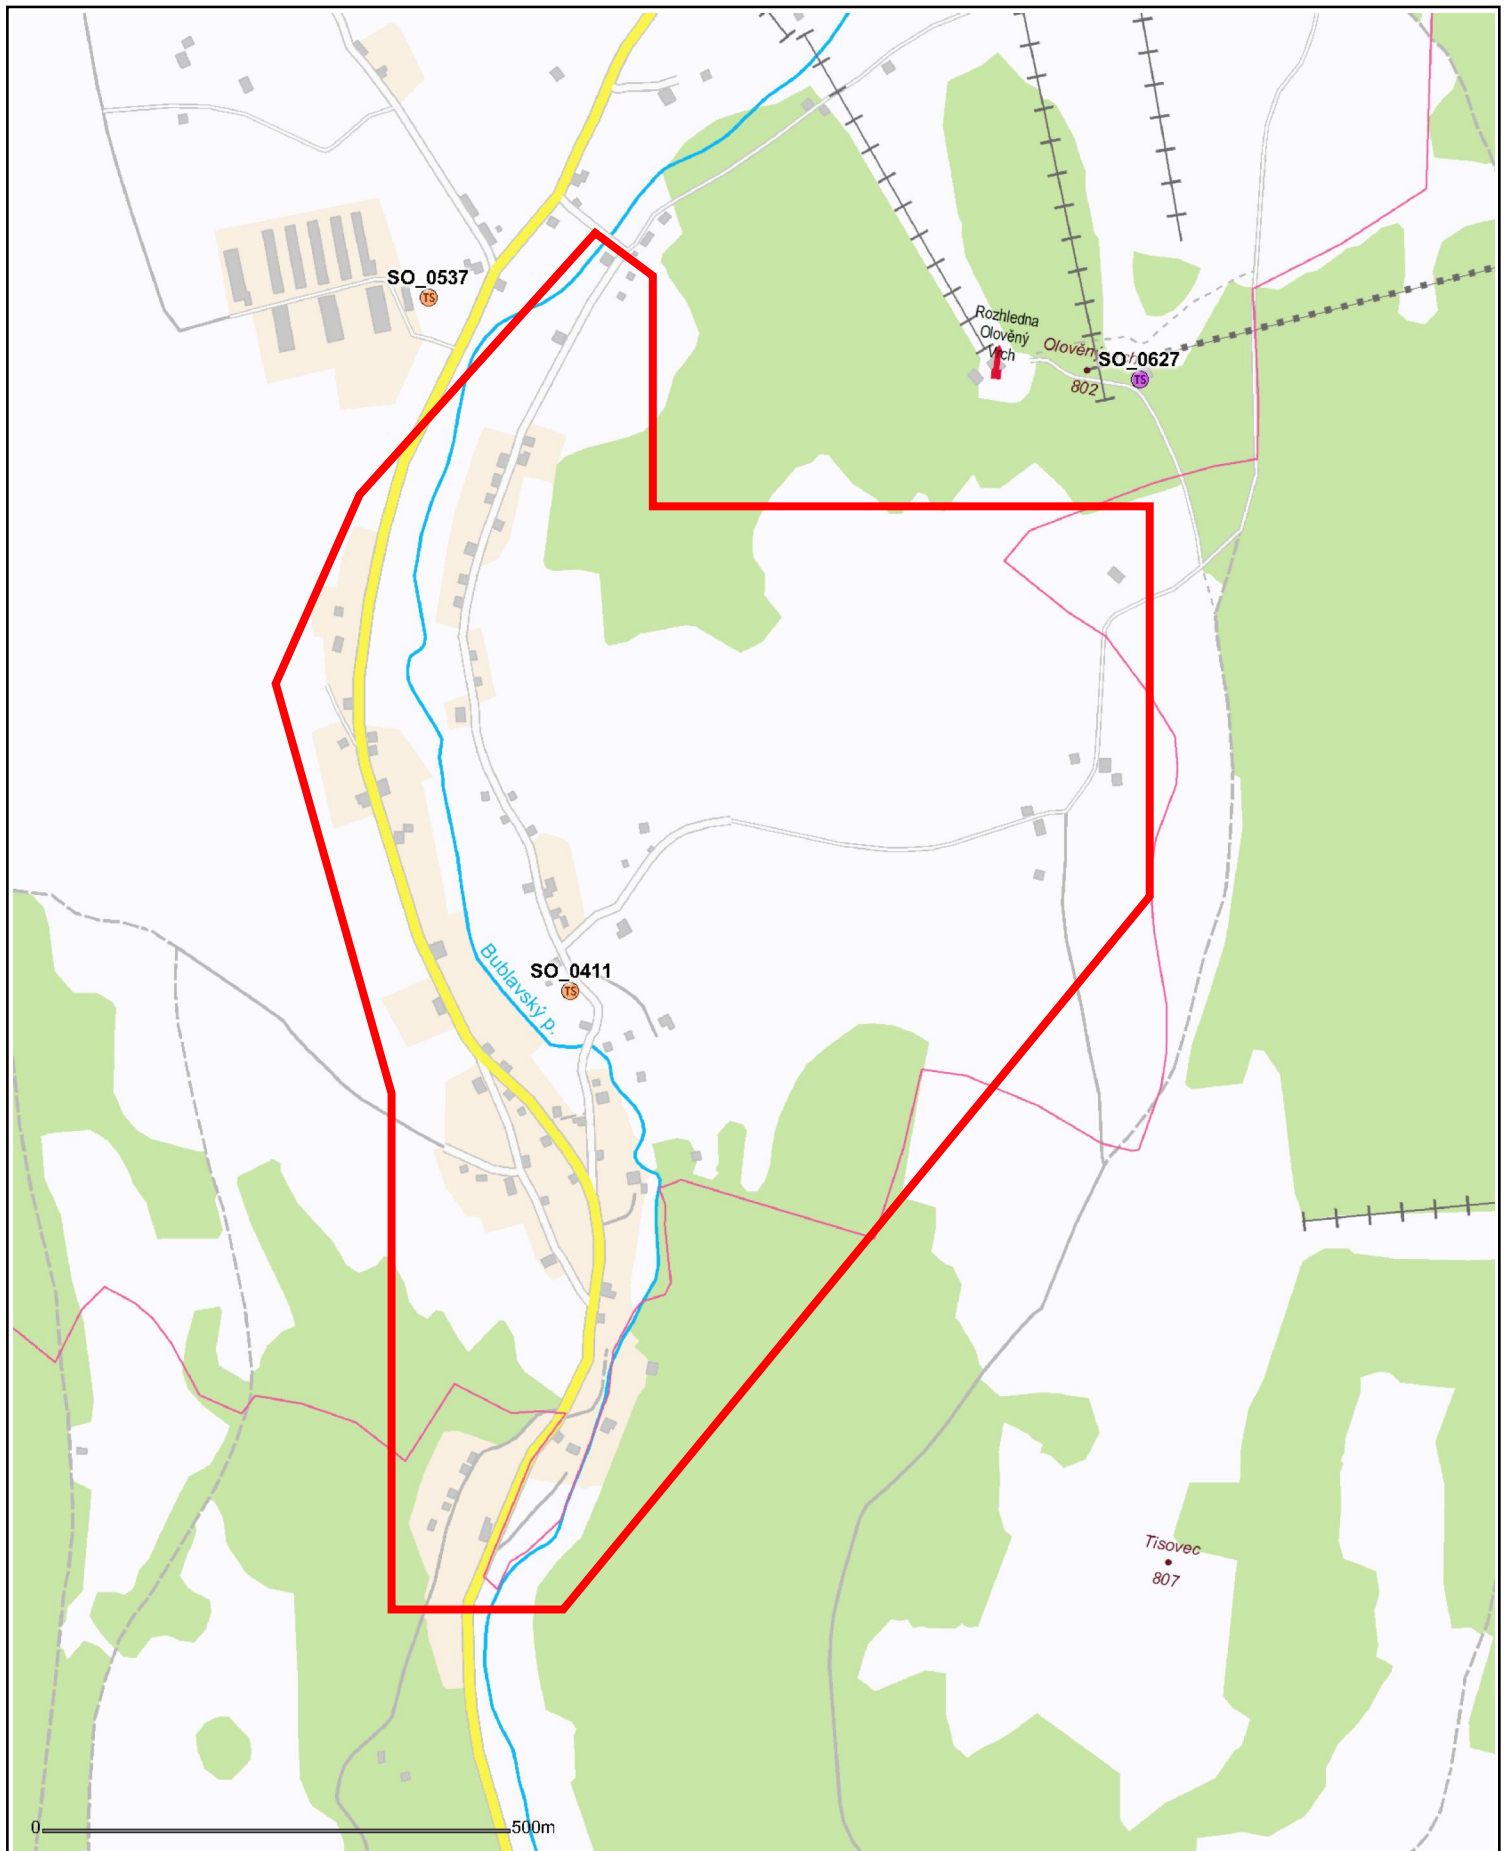

Odstávka elektrické energie - orientační mapa

Bublava

Datum odstávky 23.2.2016