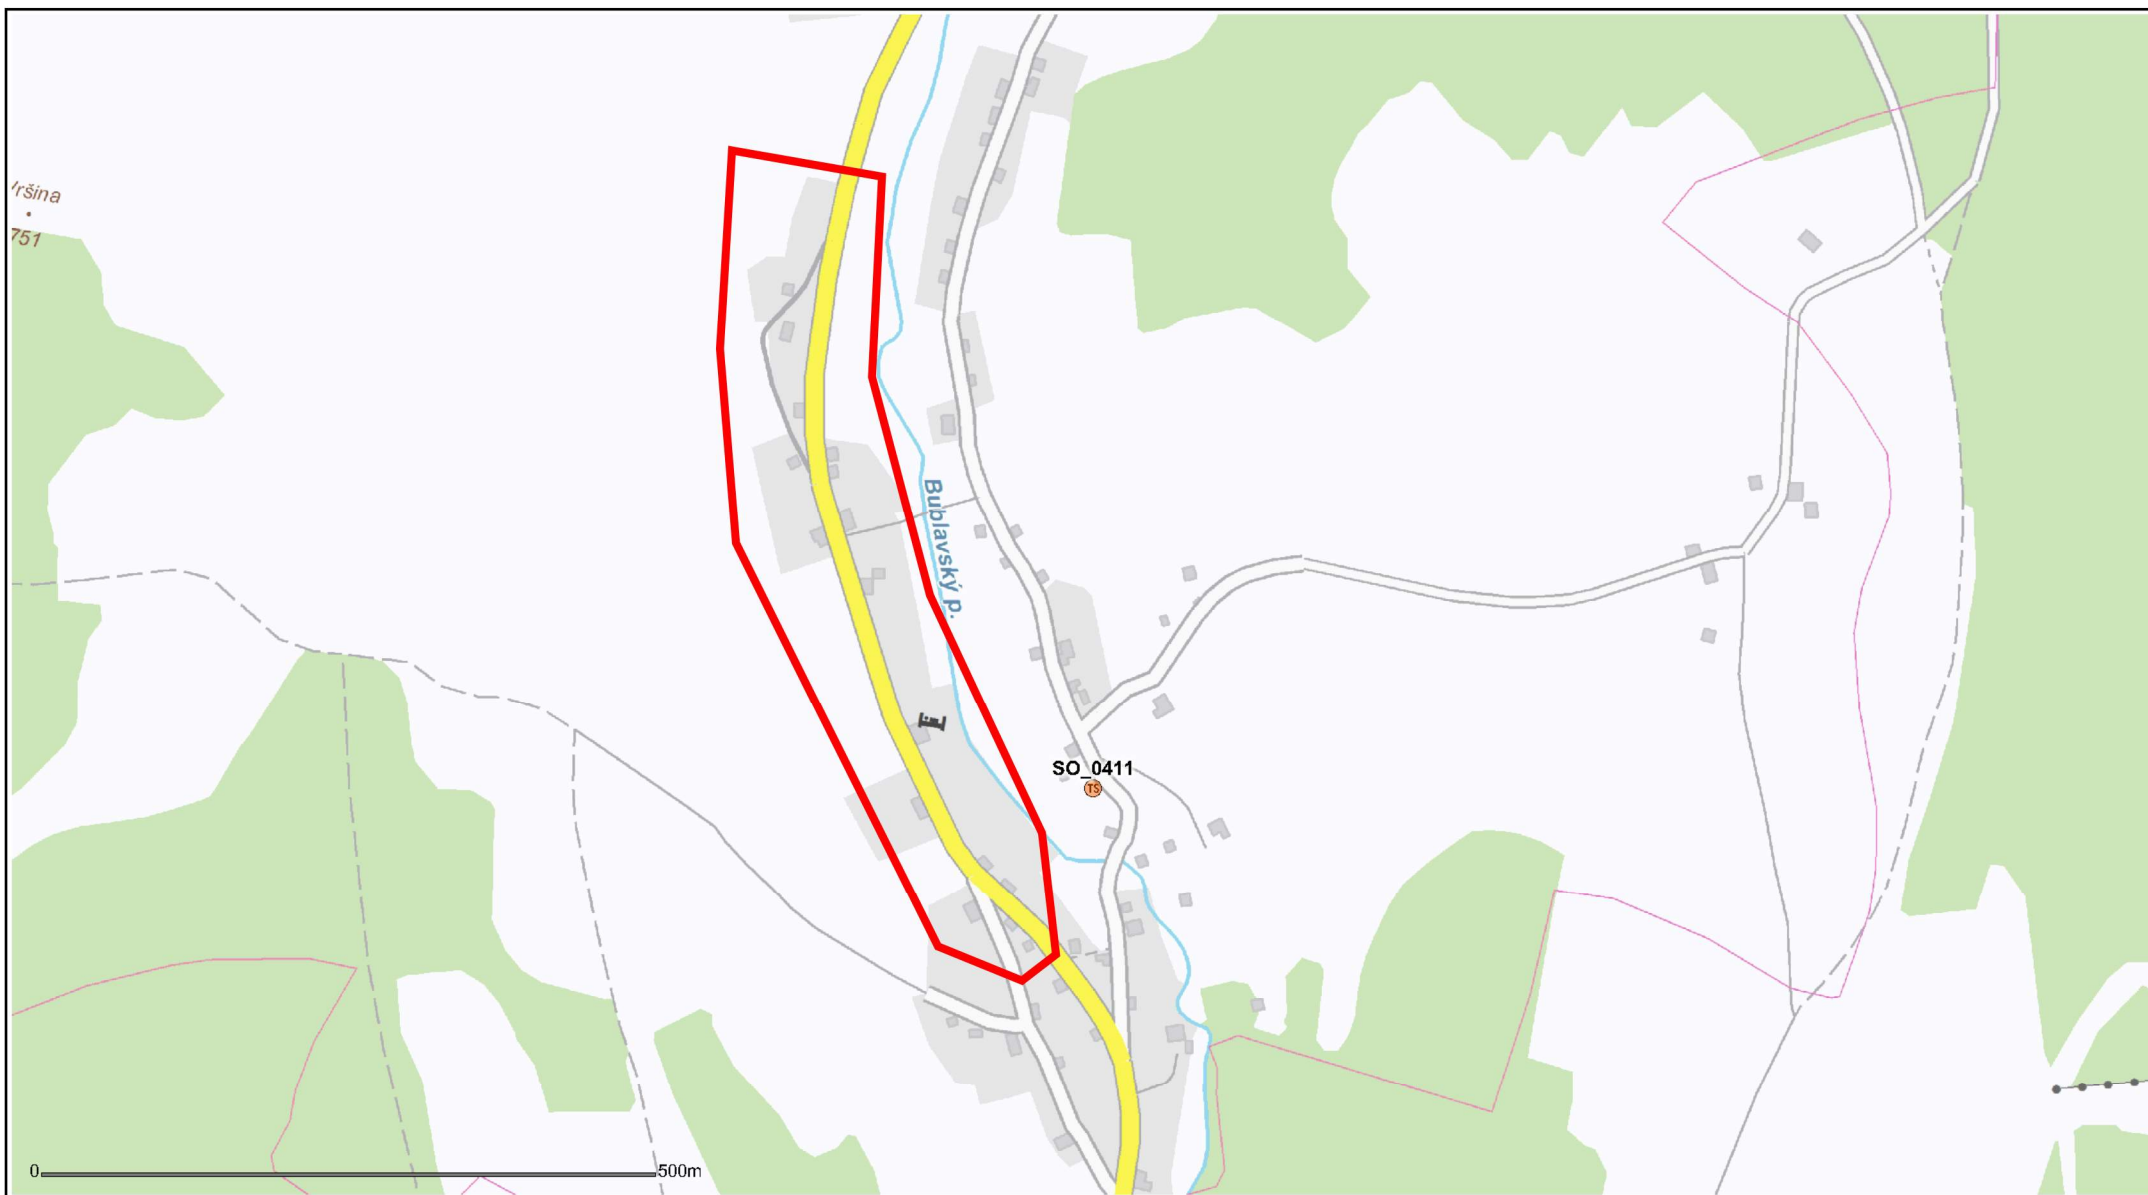

*Odstávka elektrické energie - orientační mapa*

Bublava

Datum odstávky 12.5.2016