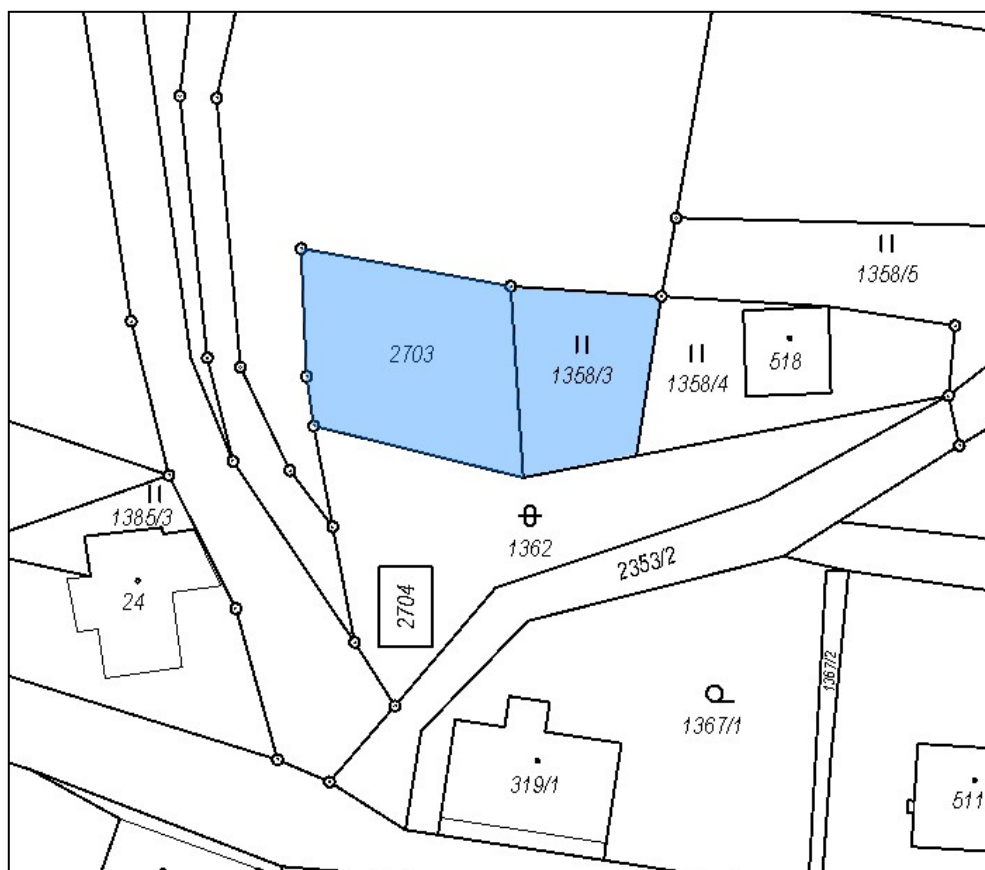

OBEC STŘÍBRNÁ
358 01 Stříbrná 670

ve smyslu ustanovení § 39 odst.1 zákona č.128/2000 Sb. o obcích (obecních zřízeních), v platném znění

zveřejňuje záměr pronájmu – propachtování - výpůjčky pozemků

parcelsa číslo	katastrální území	výměra m²
2703	Stříbrná	342
1358/3	Stříbrná	187

Vyvěšeno po dobu nejméně 15 dnů. Poslední den k vyjádření k zveřejněným záměrům obce a předložení žádostí je den ukončení zveřejnění výše uvedených záměrů a to do 30.04.2024 včetně.

Informace a pronájmu pozemků na Obecním úřadě Stříbrná.

Záměr zveřejněn na elektronické úřední desce <http://www.e-deska.cz/stribrna/>

Vyvěšeno na úřední desce: 15 .04. 2024
Sejmuto z úřední desky:

Jana Kortusová
starostka obce v.r.
otisk razítka