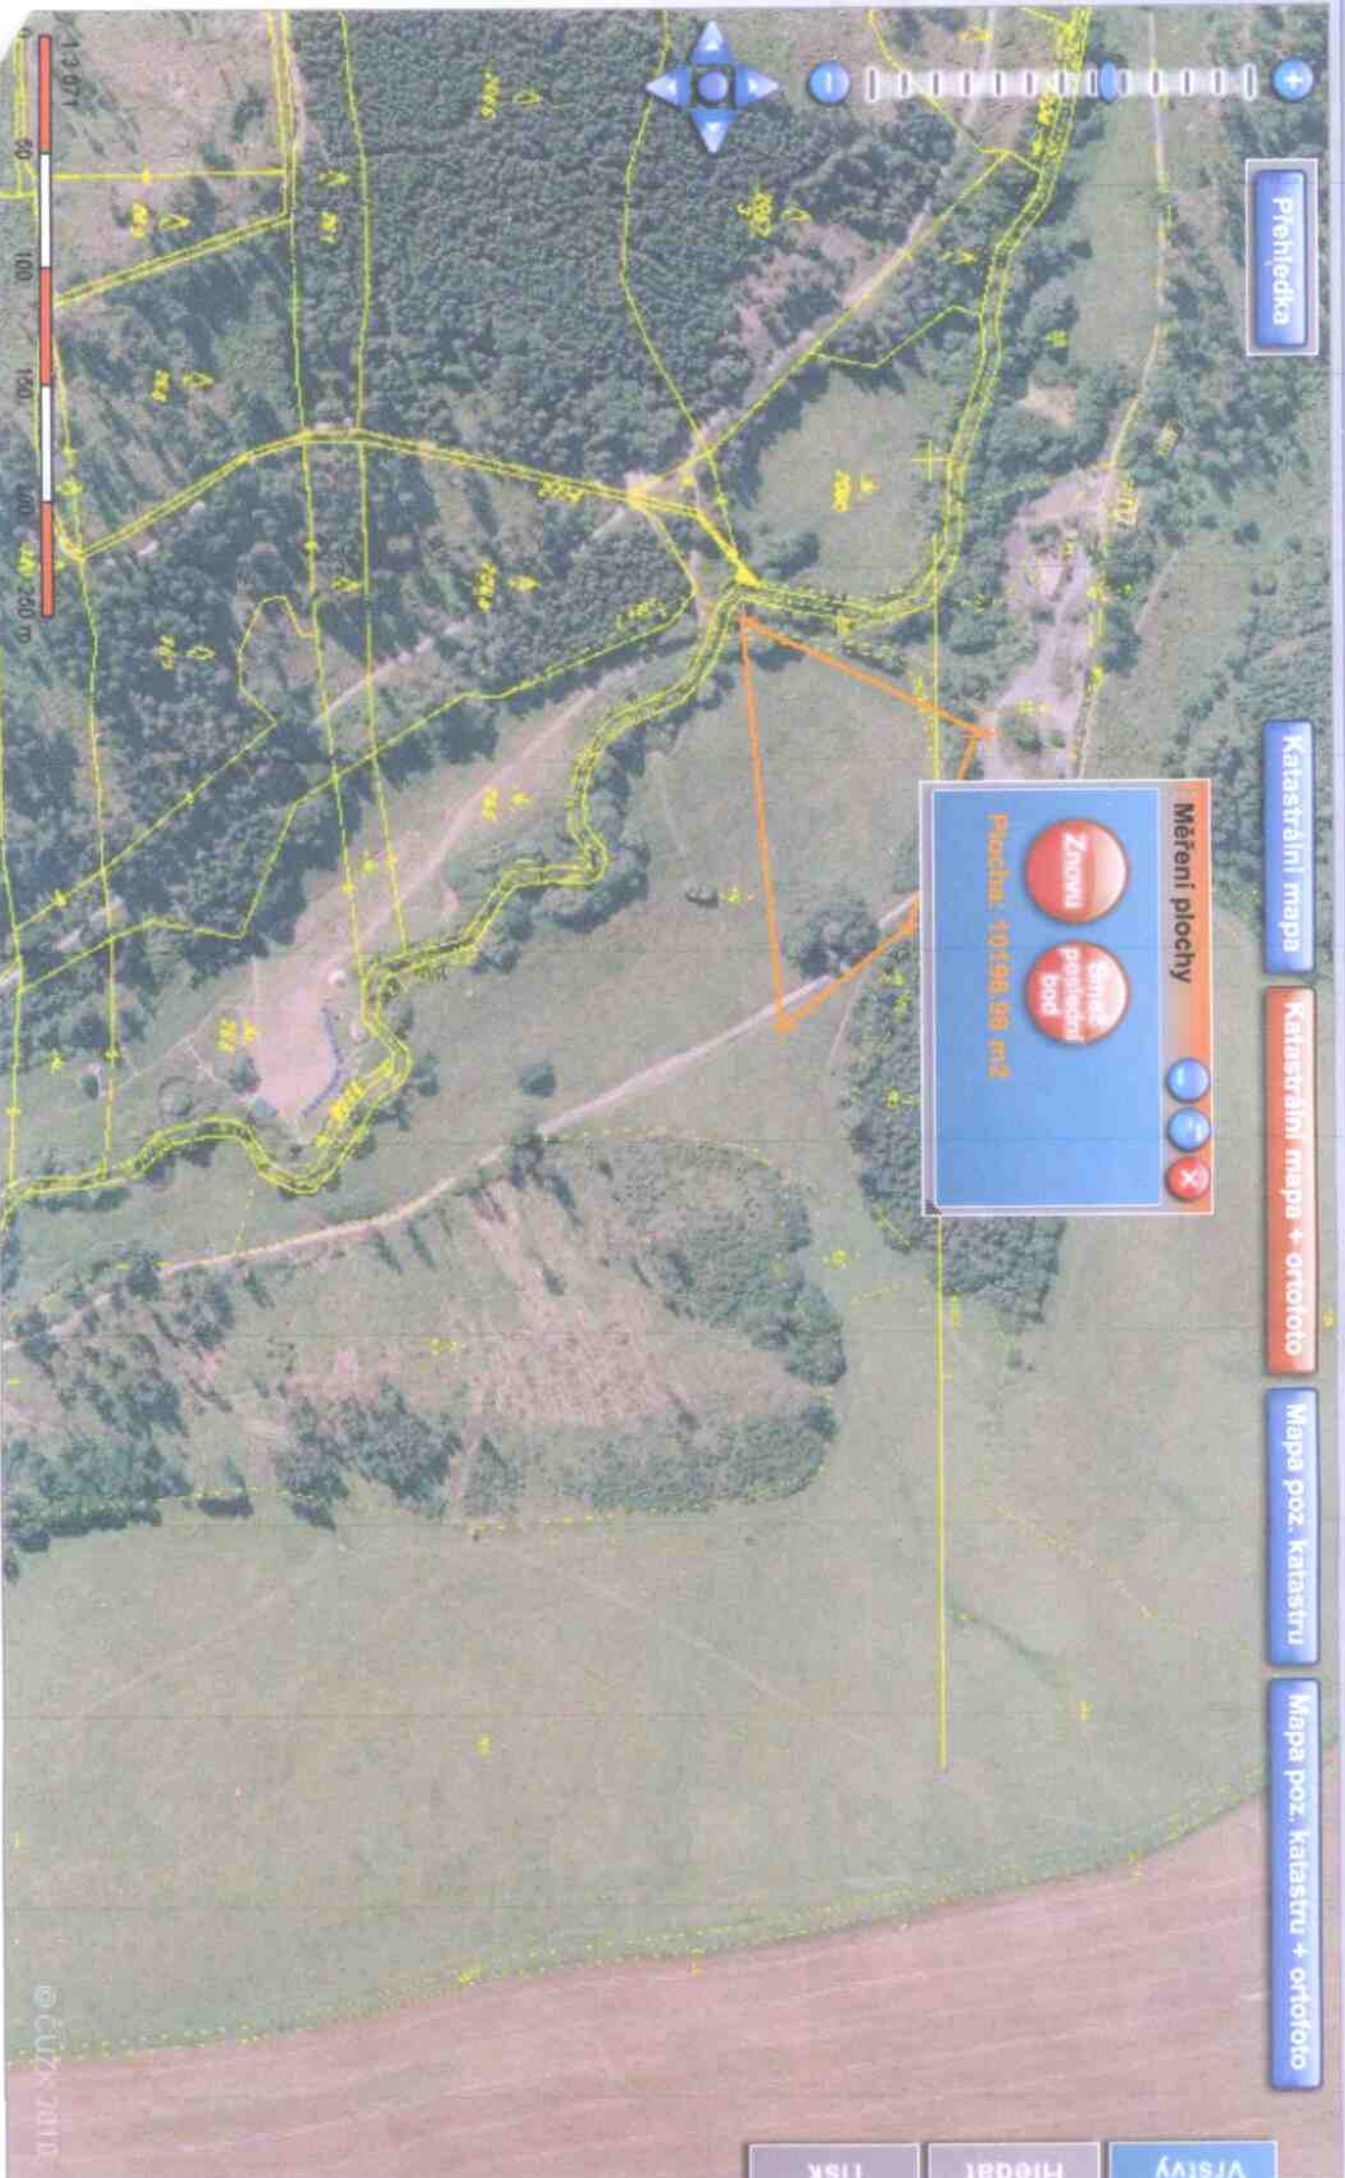

Přehledka

Katastrální mapa

Katastrální mapa + ortofoto

Mapa poz. katastru

Mapa poz. katastru + ortofoto

Měření plochy

Znovu

Směr polítky bod

Plocha: 10198,99 m²

- Home icon
- Navigation arrows
- Map layers icon
- Refresh icon
- Close icon
- GPS icon
- KN icon